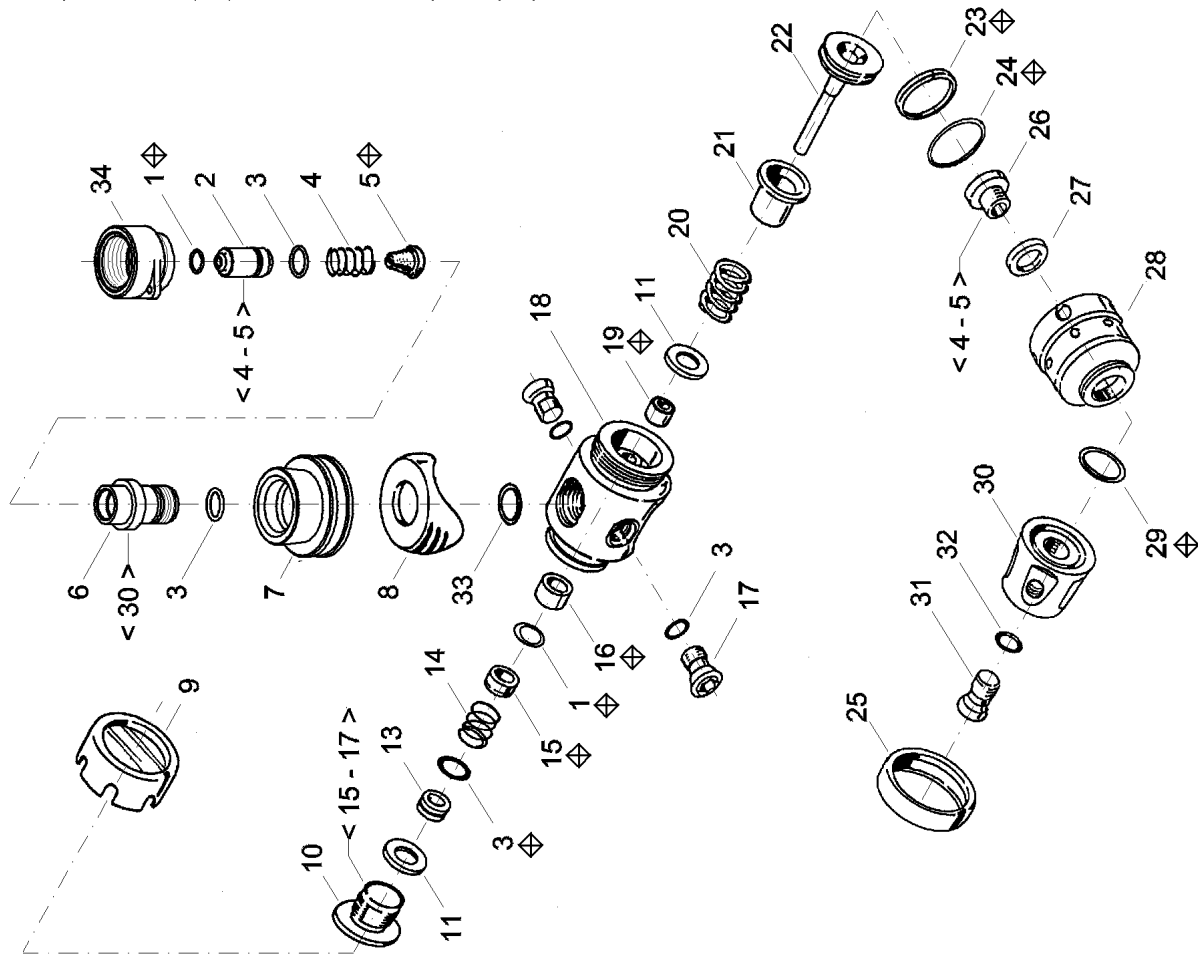

Po.	P/N	DESCRIPTION	DESCRIZIONE	DESCRIPTION	DESCRIPTION	BEZEICHNUNG
	1	O-RING VT	O-RING VT	O-RING VT	JOINT TORIQUE VT	O-ring VT
*	2	FILTER RETAIN.	FERMA FILTRO	FILTER RETAIN.	RETEN. FILTRE	Sicherung
	3	O-RING VT	O-RING VT	O-RING VT	JOINT TORIQUE VT	O-ring VT
	4	SPRING	MOLLA	SPRING	RESSORT	Feder
	5	FILTER RETAIN.	FILTRO	FILTER RETAIN.	FILTRE	Filter
*	6	WHEEL RET. 200B	FERMO VOL. 200B	WHEEL RET. 200B	RETEN. VOL. 200B	Sicherung 200B
*	7	WHEEL 200B	VOLANTINO 200B	WHEEL 200B	VOLANT. 200B	AnschluBschraube 200B
	8	SADDLE	SELLA	SADDLE	SELLE	Auflagesattel
	9	BUMPER, YELLOW	CAPPUCCIO GIALLO	BUMPER, YELLOW	CAPUCHON JAUNE	Capuze, gelb
	10	SEAT RETAINER	PREMIPASTIGLIA	SEAT RETAINER	LOGEMENT CLAPET	Sitzhalter
	11	WASHER	RONDELLA	WASHER	RONDELLE	Scheibe
	12	WASHER	RONDELLA	WASHER	RONDELLE	Scheibe
*	13	SEAT	PASTIGLIA	SEAT	CLAPET	Sitz
	14	SPRING	MOLLA	SPRING	RESSORT	Feder
*	15	RING	ANELLO CENTR.	RING	ANNEAU	Ring
*	16	RING	ANELLO	RING	ANNEAU	Ring
	17	HP PLUG	TAPPO HP	HP PLUG	BOUCH. SORTIE HP	VerschluBschraube
	18	BODY	CORPO	BODY	CORPS	Block
	19	SLEEVE	TUBETTO	SLEEVE	CAPUCHON JAUNE	Soft Rubber
	20	SPRING T.I.S.	MOLLA T.I.S.	SPRING T.I.S.	RESSORT T.I.S.	Feder T.I.S.
	21	BUSHING GREEN	BOCCOLA VERDE	BUSHING GREEN	MANCHON VERT	Antifrosting gruen
	22	PISTON	PISTONE	PISTON	PISTON	Kolben
	23	RING	ANELLO	RING	ANNEAU	Ring
	24	O-RING	O-RING	O-RING	JOINT TORIQUE	O-ring
	25	TRIM BUMPER, YELL	ANELLO ANTIURTO	TRIM BUMPER, YELL	ANNEAU JAUNE	Ring gelb
	26	SWIVEL RETAINER	FERMO ANELLO GIR.	SWIVEL RETAINER	VIS RET. EMERILLON	Sattelschraube
	27	WASHER	RONDELLA	WASHER	RONDELLE	Scheibe
	28	CAP	CAPPUCCIO	CAP	CHAPEAU	Zylinder
	29	O-RING	O-RING	O-RING	JOINT TORIQUE	O-ring
	30	SWIVEL	ANELLO GIREV.	SWIVEL	EMERILL. 5 SORT.	Schwenkkopt
	31	LP PLUG	TAPPO BP	LP PLUG	BOUCHON MP	VerschluBschraube 3/8"
	32	O-RING	O-RING	O-RING	JOINT TORIQUE	O-ring
	33	O-RING	O-RING	O-RING	JOINT TORIQUE	O-ring
	34	PLUG NX	TAPPO NX	PLUG NX	BOUCHON NX	SchutzverschluB NX